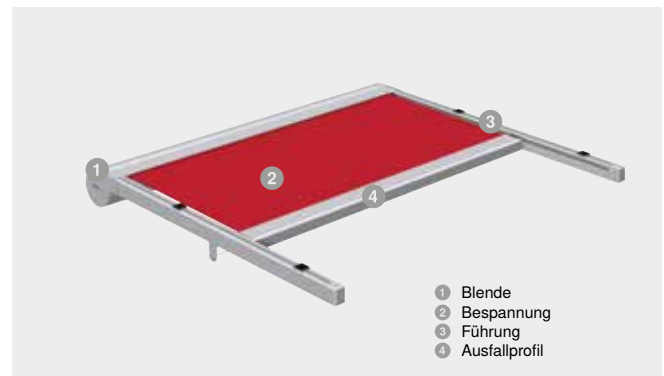

# Wintergarten-Markise Climara W9

Durchdachte Funktionalität

*Der SonnenLichtManager*

In Ihrem Wintergarten erleben Sie echtes „Draußen-Feeling“ – perfekt geschützt vor unangenehmen Witterungseinflüssen. Die funktional ausgereifte Climara W9 lässt sich besonders einfach unter Glas montieren.

## Merkmale

<b>max. Breite</b>	6.000 mm
<b>max. Ausfall</b>	6.000 mm
<b>max. Fläche</b>	30 m <sup>2</sup>
<b>Antrieb</b>	Motor, optional: WMS Funkmotor
<b>Farbe</b>	Pulverbeschichtet gem. WAREMA Farbwelt
<b>Bespannung</b>	Acryl Standard/Lumera, optional Acryl Perfora, Soltis 92, Twilight Pearl
<b>Montage</b>	Montage unter Glas bzw. innenliegend Montage über Halter in verschiedenen Abständen möglich

## Ihre Vorteile

- Ausgereifte und bewährte Gegenzugtechnik
- Vereinfachte Montage
- Großflächige innenliegende Verschattung

## Brillante Extras

- Volant-Rollo mit Kurbelbedienung